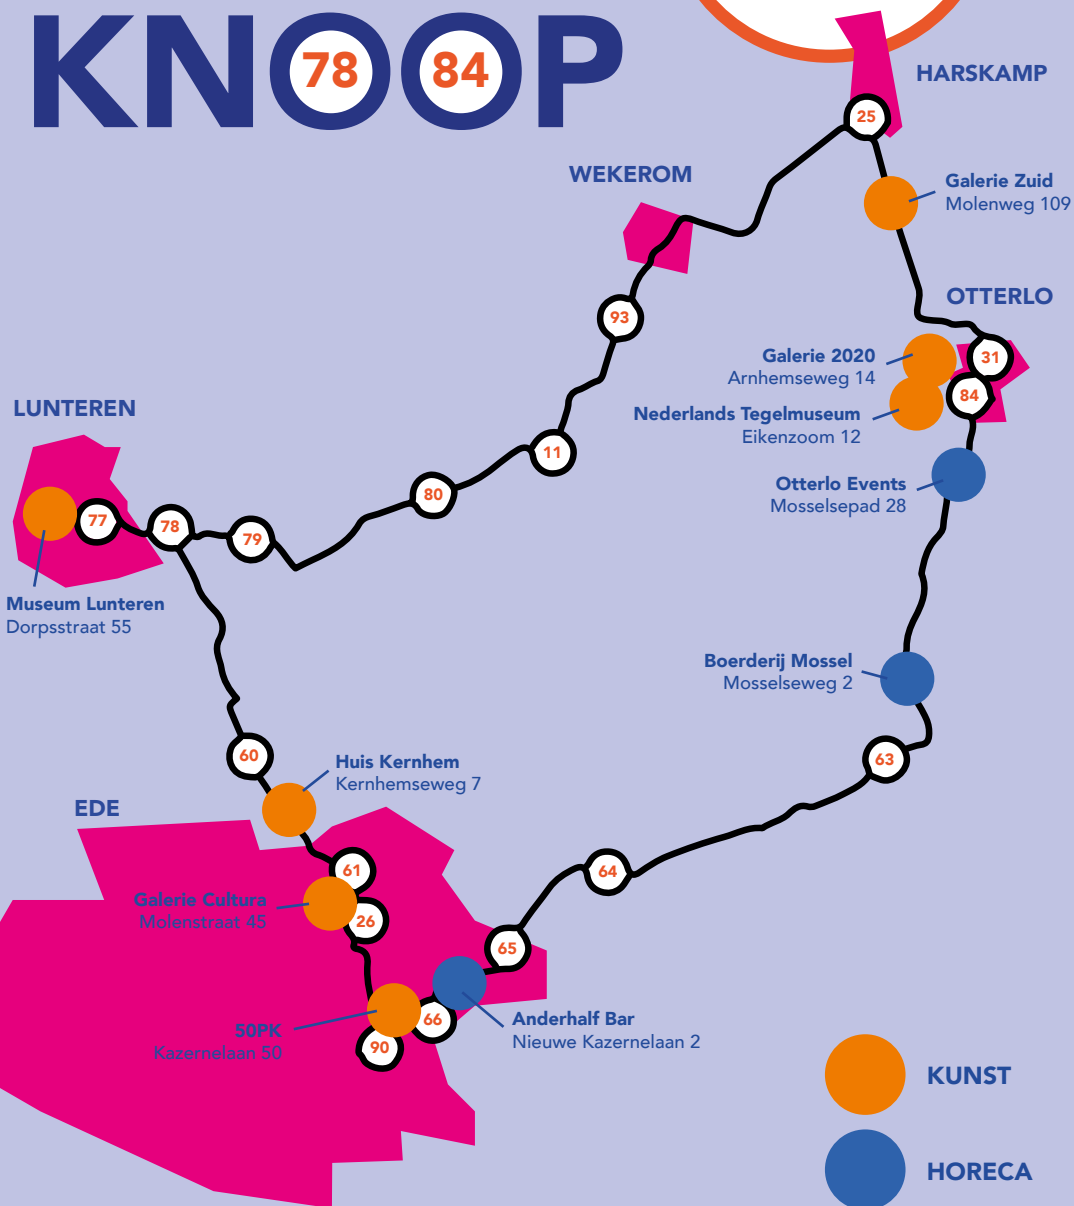

FIETS KUNST KNOOP

78

84

fietsroute
over de VELUWE
langs kunst en
horeca

Locatie

Openingstijden

Kunstruimte 50PK
Kazernelaan 50
6711 RL Ede

vrijdag, zaterdag en zondag van 12.00 - 17.00 uur

Galerie 2020
Arnhemseweg 14
6731 BS Otterlo

24/7

Nederlands Tegelmuseum
Eikenzoom 12
6731 BH Otterlo

dinsdag t/m zondag van 13.00 - 17.00 uur

Galerie Zuid
Molenweg 109
6732 BK Harskamp

woensdag t/m zaterdag van 13.30 - 17.00 uur

Museum Lunteren
Dorpsstraat 55
6741 AB Lunteren

dinsdag t/m zaterdag van 13.30 - 16.30 uur

Huis Kernhem
Kernhemseweg 7
6718 ZB Ede

zaterdag en zondag van 12.00 - 17.00 uur

Galerie Cultura
Molenstraat 45
6711 AW Ede

maandag t/m vrijdag van 09.30 - 22.00 uur
zaterdag van 10.00 - 17.00 uur
zondag van 12.00 - 17.00 uur

De Fietsroute is een initiatief van Kunstruimte 50PK. Controleer de websites van de locaties voor de meest actuele openingstijden of openingstijden op feestdagen. Via de QR-code bereikt u een online overzicht van alle locaties.